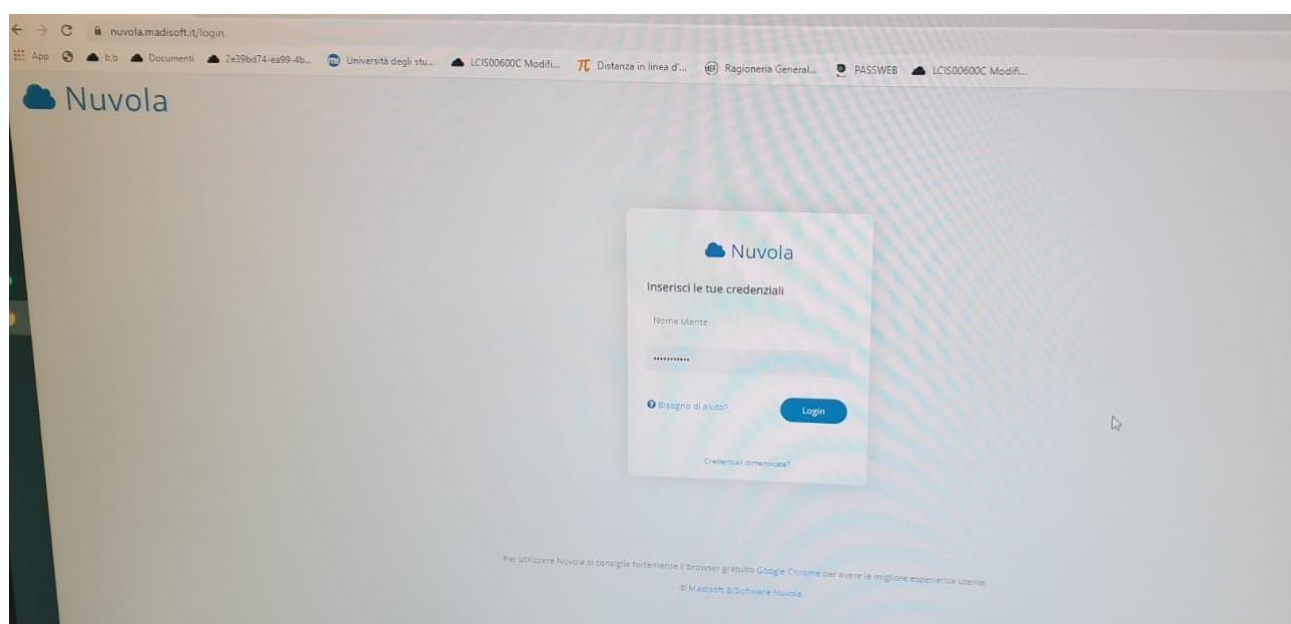

PROCEDURA ACCESSO REGISTRO ELETTRONICO (Genitori e Alunni)

Accedere al sito:

<https://nuvola.madisoft.it/login>

Inserire Nome utente e Psw

Clickare su Bacheca

Cliccare sull'icona

(sotto Ricerca)

per visualizzare le comunicazioni