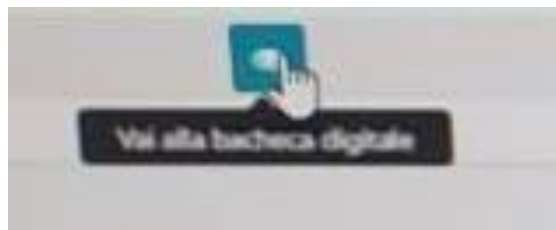

PROCEDURA ACCESSO REGISTRO ELETTRONICO (Genitori e Alunni)

Accedere al sito:

<https://nuvola.madisoft.it/login>

Inserire Nome utente e Psw

Clickare su Bacheca

Cliccare sull'icona

(sotto Ricerca)

per visualizzare le comunicazioni