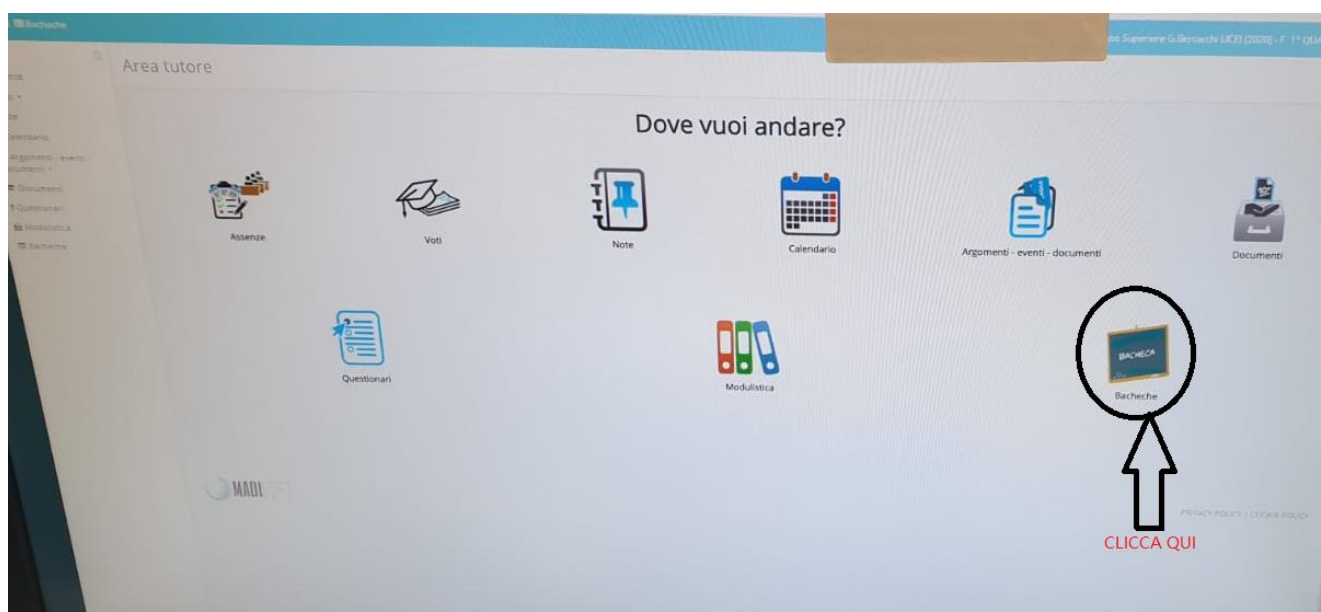

PROCEDURA ACCESSO REGISTRO ELETTRONICO (Genitori e Alunni)

Accedere al sito:

<https://nuvola.madisoft.it/login>

Inserire Nome utente e Psw

Clickare su Bacheca

Cliccare sull'icona

(sotto Ricerca)

per visualizzare le comunicazioni