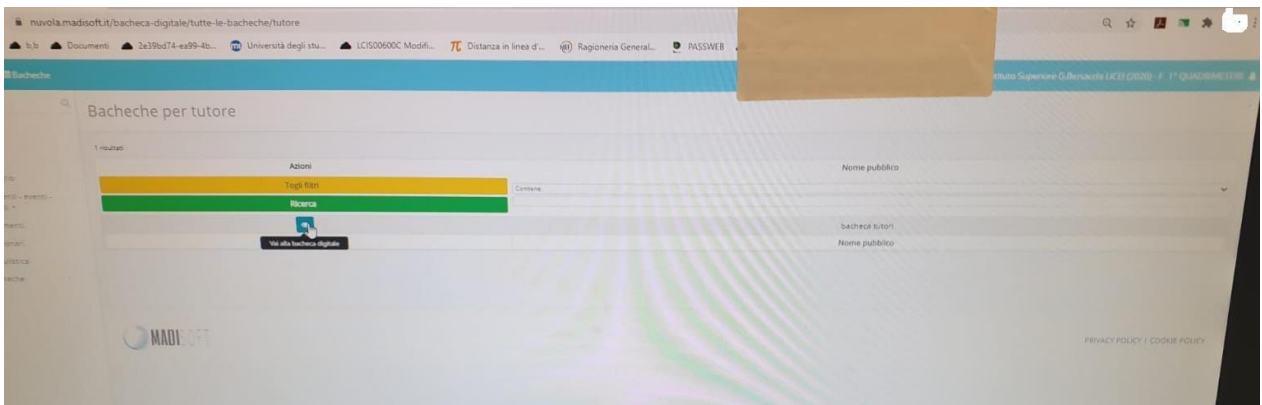

PROCEDURA ACCESSO REGISTRO ELETTRONICO (Genitori e Alunni)

Accedere al sito:

<https://nuvola.madisoft.it/login>

Inserire Nome utente e Psw

Clickare su Bacheca

Cliccare sull'icona

(sotto Ricerca)

per visualizzare le comunicazioni